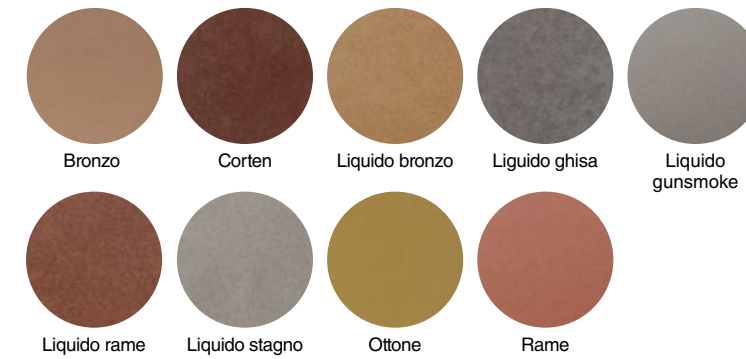

Finitura metallo

Metal finish / Finition métal