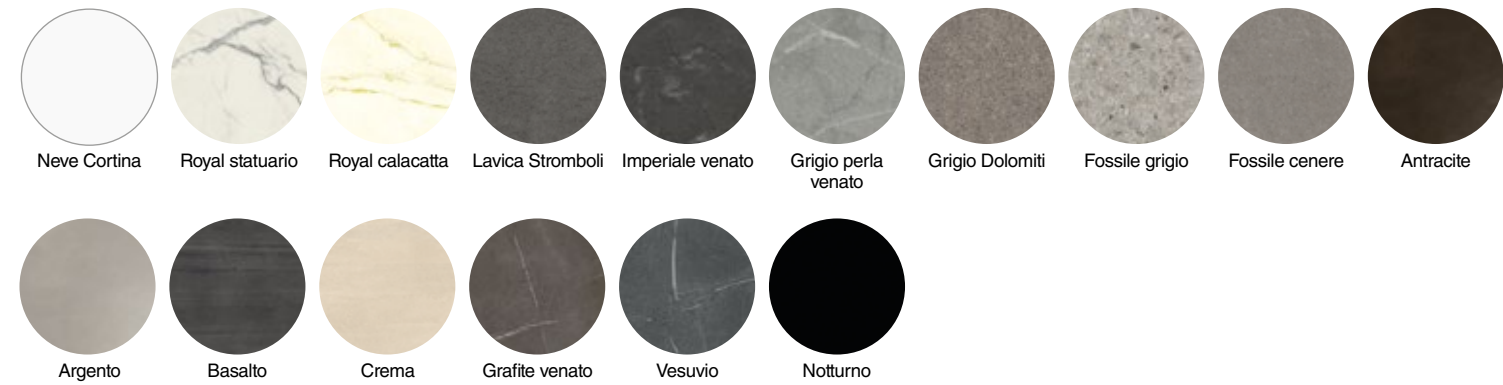

Lacquer metallic matt, glossy / Laqués métallisés finition mat, brillant

Laminato Fenix

Fenix laminate

Melaminico

Melamine / Melamine

sp 20 mm

Melaminico

Melamine / Melamine

Bordo laser

sp 20 mm

Melaminico

Melamine / Melamine

sp 22 mm

Gola

Impiallacciate speciali 1 - 2

Special veneer 1 - 2 / Laquages spéciaux 1 - 2

Gress

Finitura metallo

Metal finish / Finition métal

Finitura cemento

Concrete finishing / Finition en béton

Tummy

Impiallacciate speciali 1 - 2

Special veneer 1 - 2 / Laquages spéciaux 1 - 2