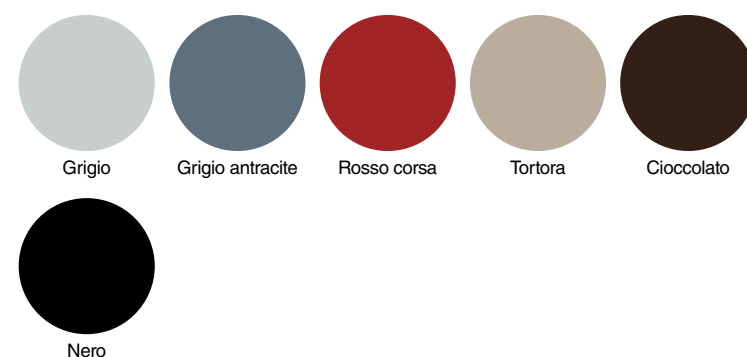

La poignée Grip est également disponible verticale et avec version centrée dans la porte.

Laccati opaco, lucido, supermatt, materico, pelle, madreperla, soft-touch

Lacquer matt, glossy, supermatt, matter, leather, nacre, soft-touch
Laqué mat, brillant, supermatt, matière, cuir, nacre, soft-touch

Laccati metallizzati finitura opaco, lucido

Lacquer metallic matt, glossy / Laqués métallisés finition mat, brillant

Impiallacciate speciali 1 - 2

Special veneer 1 - 2 / Laquages spéciaux 1 - 2

Laccature speciali