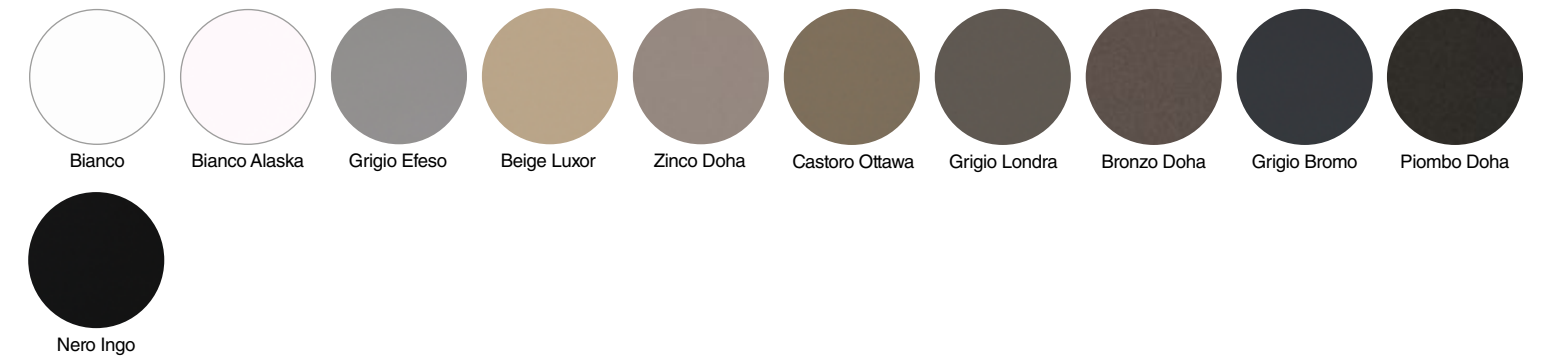

Laccature speciali

Special lacquers / Laquages spéciaux

Finitura acciaio

Stainless steel finishing / Finition acier

ANTA VETRO lucida, satinata

GLASS DOOR glossy, mat / PORTE EN VERRE poli, satiné

Laccati metallizzati finitura opaco, lucido

Lacquer metallic matt, glossy / Laqués métallisés finition mat, brillant

Laminato Fenix

Fenix laminate

Melaminico

Melamine / Melamine

sp 20 mm

Melaminico

Melamine / Melamine