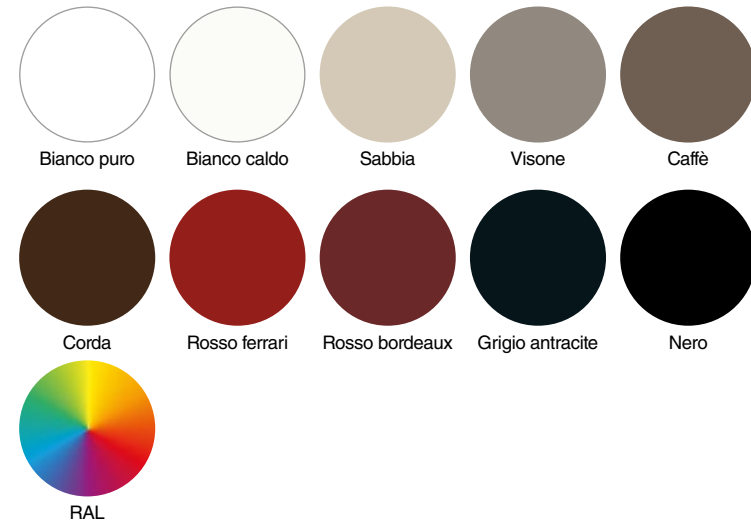

Laccati metallizzati finitura opaco, lucido

Lacquer metallic matt, glossy / Laqués métallisés finition mat, brillant

Impiallacciate speciali 1 - 2

Special veneer 1 - 2 / Laquages spéciaux 1 - 2

Laccature speciali

Special lacquers / Laquages spéciaux

Finitura metallo

Metal finish / Finition métal

Eureka

La parte superiore e la parte inferiore dell'anta possono avere diverse combinazioni di finitura.

The upper and the lower door part may have different finishings combinations.

La partie supérieure et la partie inférieure de la porte peuvent avoir plusieurs combinaisons de finition.

Laccati opaco, lucido, supermatt, materico, pelle, madreperla, soft-touch

*Lacquer matt, glossy, supermatt, matter, leather, nacre, soft-touch
Laqué mat, brillant, supermatt, matière, cuir, nacre, soft-touch*

ANTA VETRO lucida, satinata

GLASS DOOR glossy, mat / PORTE EN VERRE poli, satiné

Laccature speciali

Special lacquers / Laquages spéciaux

Laccati metallizzati finitura opaco, lucido

Lacquer metallic matt, glossy / Laqués métallisés finition mat, brillant