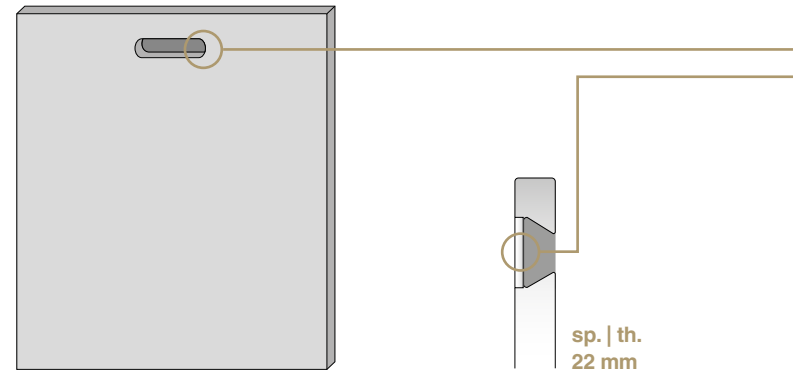

Hole

Placchetta posteriore standard: stessa finitura anta.
Possibilità di variare la finitura a richiesta.

Standard back plate: finishing same as door.
It is possible to modify finishings upon request.
Plaque arrière standard: même finition porte
Possibilité de varier la finition sur demande.