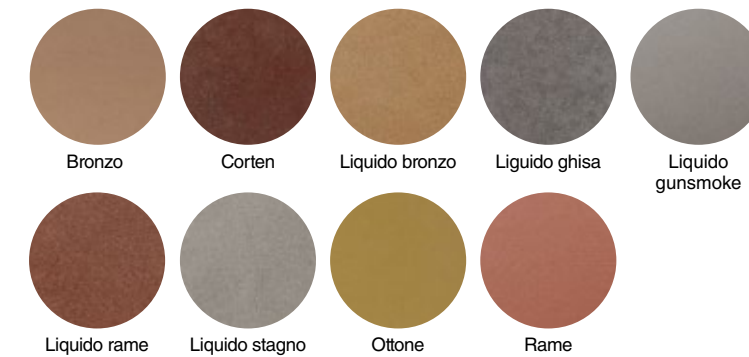

Laccati opaco, lucido, supermatt, materico, pelle, madreperla, soft-touch

Lacquer matt, glossy, supermatt, matter, leather, nacre, soft-touch
Laqué mat, brillant, supermatt, matière, cuir, nacre, soft-touch

Laccati metallizzati finitura opaco, lucido

Lacquer metallic matt, glossy / Laqués métallisés finition mat, brillant

Laccature speciali

Special lacquers / Laquages spéciaux

Impiallaccature speciali 1 - 2

Special veneer 1 - 2 / Laquages spéciaux 1 - 2

Finitura metallo

Metal finish / Finition métal

Finitura cemento

Concrete finishing / Finition en béton

Gola

Laccati opaco, lucido, supermatt, materico, pelle, madreperla, soft-touch

Lacquer matt, glossy, supermatt, matter, leather, nacre, soft-touch
Laqué mat, brillant, supermatt, matière, cuir, nacre, soft-touch

La partie supérieure et la partie inférieure de la porte peuvent avoir plusieurs combinaisons de finition.

Laccati opaco, lucido, supermatt, materico, pelle, madreperla, soft-touch

*Lacquer matt, glossy, supermatt, matter, leather, nacre, soft-touch
Laqué mat, brillant, supermatt, matière, cuir, nacre, soft-touch*