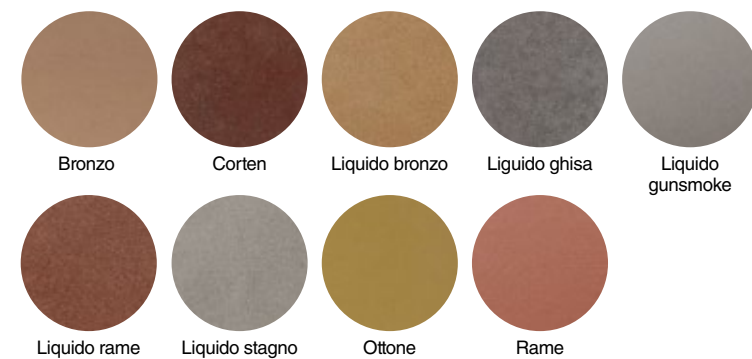

Finitura metallo

Metal finish / Finition métal