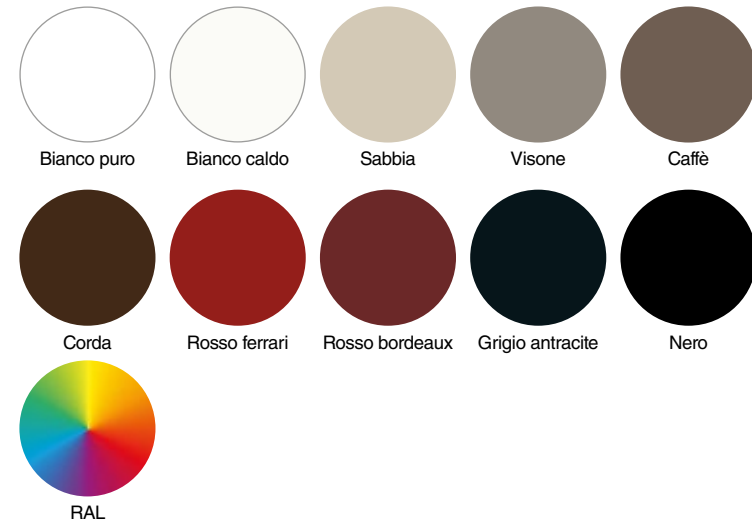

Laccati metallizzati finitura opaco, lucido

Lacquer metallic matt, glossy / Laqués métallisés finition mat, brillant

Laccature speciali

Special lacquers / Laquages spéciaux

Impiallaccature speciali 1 - 2

Special veneer 1 - 2 / Laquages spéciaux 1 - 2

Finitura metallo

Metal finish / Finition métal

Finitura cemento

Concrete finishing / Finition en béton

Gola

Laccati opaco, lucido, supermatt, materico, pelle, madreperla, soft-touch

Lacquer matt, glossy, supermatt, matter, leather, nacre, soft-touch
Laqué mat, brillant, supermatt, matière, cuir, nacre, soft-touch

Laccature speciali

Special lacquers / Laquages spéciaux

Finitura acciaio

Stainless steel finishing / Finition acier

ANTA VETRO lucida, satinata

GLASS DOOR glossy, mat / PORTE EN VERRE poli, satiné

Laccati metallizzati finitura opaco, lucido