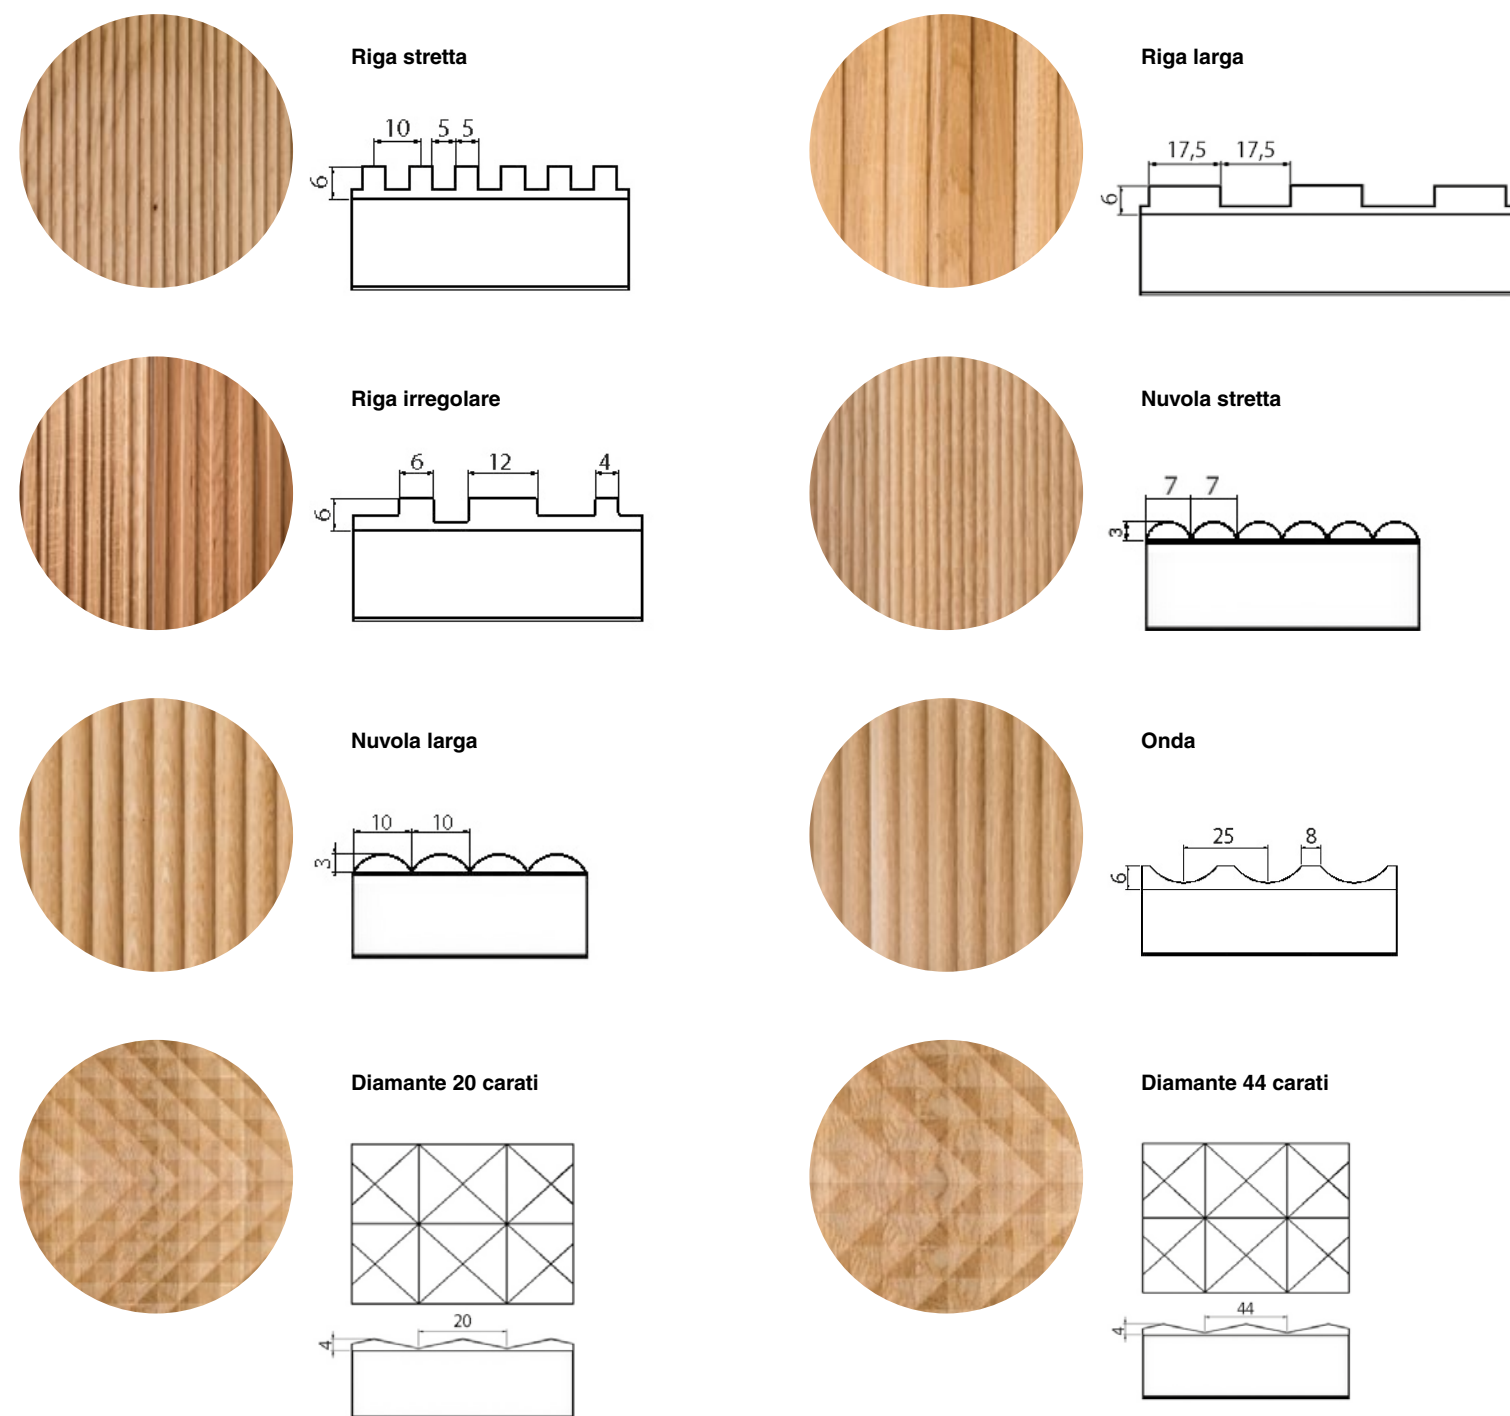

sp 20 mm

Melaminico

Melamine / Melamine

sp 22 mm

Melaminico

Melamine / Melamine

Bordo laser

sp 20 mm

Pannelli murali / Wall panels / Boiserie

ANTE Door / Portes

Maniglie / Handles / Poignées

Profili ante vetro / Glass doors frames Cadres porte verre

sp. | th. 22x50 mm

sp. | th. 2x45 mm

sp. | th. 20x20 mm

ANTA TELAIO Frame door / Cadre porte