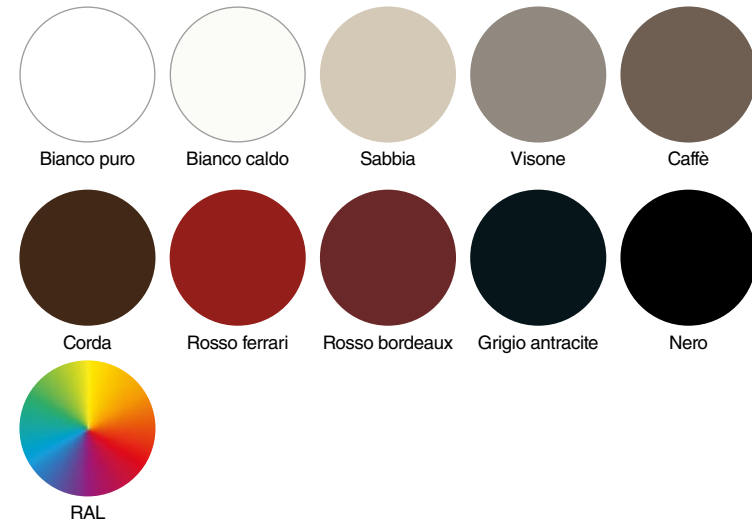

Laccati metallizzati finitura opaco, lucido

Lacquer metallic matt, glossy / Laqués métallisés finition mat, brillant

Impiallacciate speciali 1 - 2

Special veneer 1 - 2 / Laquages spéciaux 1 - 2

Laccature speciali

Special lacquers / Laquages spéciaux

Finitura metallo

Metal finish / Finition métal

Eureka

La parte superiore e la parte inferiore dell'anta possono avere diverse combinazioni di finitura.

The upper and the lower door part may have different finishings combinations.

La partie supérieure et la partie inférieure de la porte peuvent avoir plusieurs combinaisons de finition.

Laccati opaco, lucido, supermatt, materico, pelle, madreperla, soft-touch

*Lacquer matt, glossy, supermatt, matter, leather, nacre, soft-touch
Laqué mat, brillant, supermatt, matière, cuir, nacre, soft-touch*

ANTA VETRO lucida, satinata

GLASS DOOR glossy, mat / PORTE EN VERRE poli, satiné

Laccature speciali

Special lacquers / Laquages spéciaux

Laccati metallizzati finitura opaco, lucido

Lacquer metallic matt, glossy / Laqués métallisés finition mat, brillant