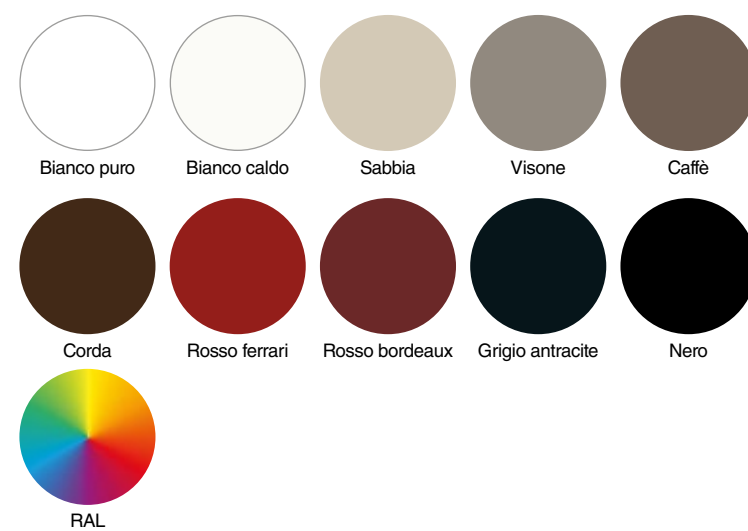

Verre ep. 4 mm

ANTA VETRO lucida, satinata

GLASS DOOR glossy, mat / PORTE EN VERRE poli, satiné

Grip

La maniglia Grip è disponibile anche verticale e con versione centrata nell'anta.

The handle Grip is also available vertical and with version centered in the door.

La poignée Grip est également disponible verticale et avec version centrée dans la porte.

Laccati opaco, lucido, supermatt, materico, pelle, madreperla, soft-touch

Lacquer matt, glossy, supermatt, matter, leather, nacre, soft-touch
Laqué mat, brillant, supermatt, matière, cuir, nacre, soft-touch

Laccati metallizzati finitura opaco, lucido

Lacquer metallic matt, glossy / Laqués métallisés finition mat, brillant

Impiallacciate speciali 1 - 2

Special veneer 1 - 2 / Laquages spéciaux 1 - 2

Laccature speciali