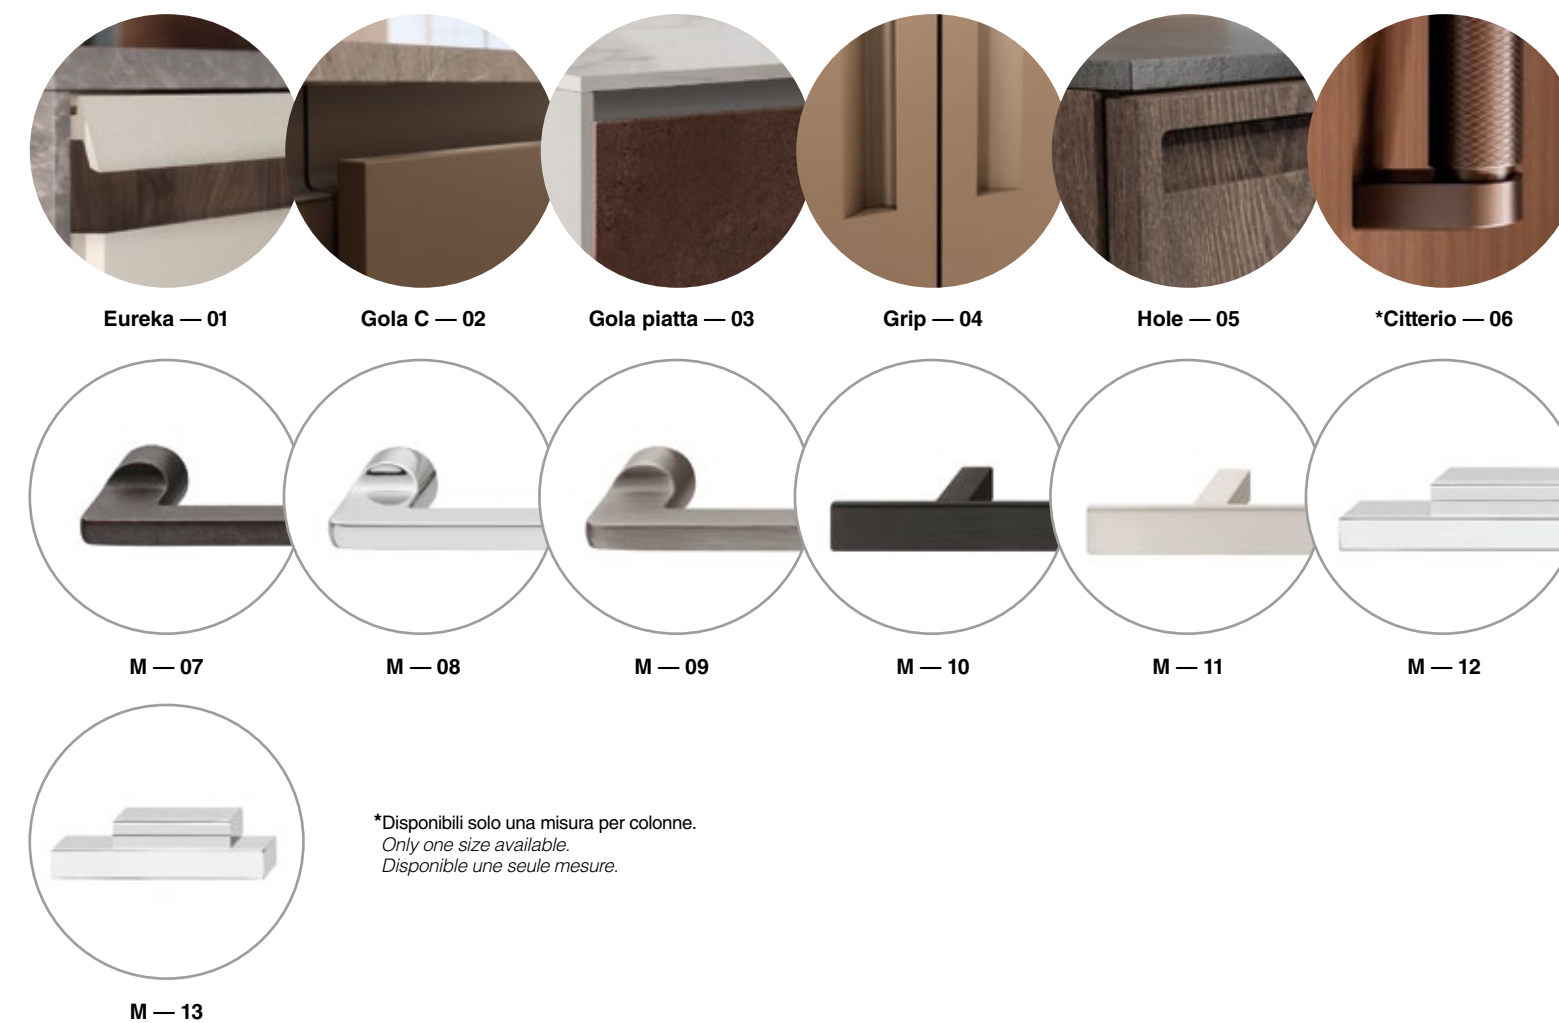

Profili ante vetro / Glass doors frames Cadres porte verre

sp. | th. 22x50 mm

sp. | th. 2x45 mm

sp. | th. 20x20 mm

ANTA TELAIO Frame door / Cadre porte

ANTA VETRO Glass door / Porte verre