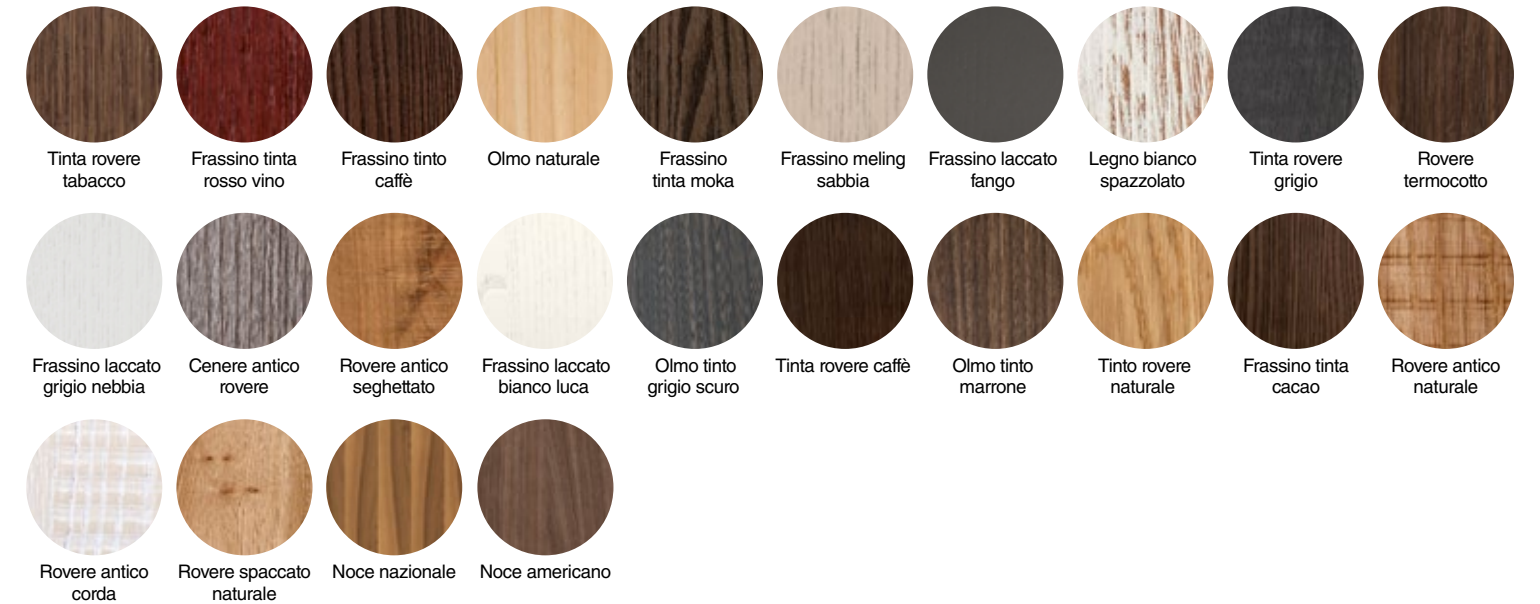

Impiallaccature speciali 1 - 2

Special veneer 1 - 2 / Laquages spéciaux 1 - 2

Finitura metallo

Metal finish / Finition métal